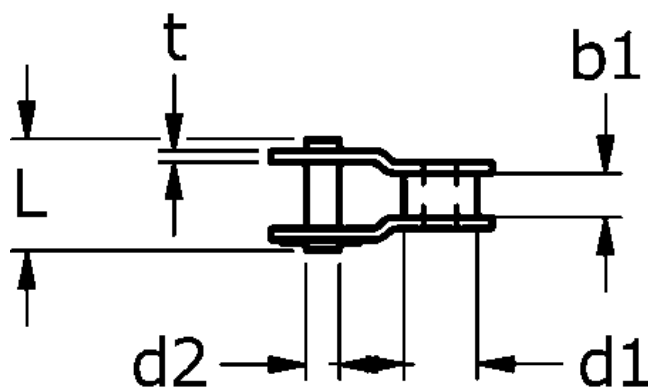

Varenummer: 61384101000004

Beskrivelse: Tsubaki 10 B-1 Simplex samleled forkrøbbet med split Neptune. Lambda vedligeholdelsesfri

Mål

b1 = 9.65
d1 = 10.16
d2 = 5.08
H = 14.7
L = 21.1
P = 15.875
t = 1.5