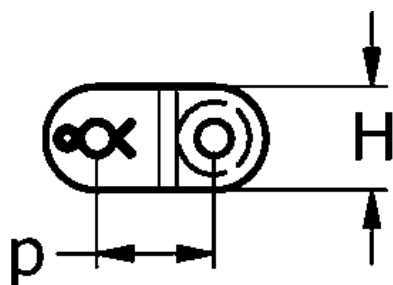

Varenummer: 61384101000004

Beskrivelse: Tsubaki 10 B-1 Simplex samleled forkrøbbet med split Neptune. Lambda vedligeholdelsesfri

Mål

b1 = 9.65
d1 = 10.16
d2 = 5.08
H = 14.7
L = 21.1
P = 15.875
t = 1.5